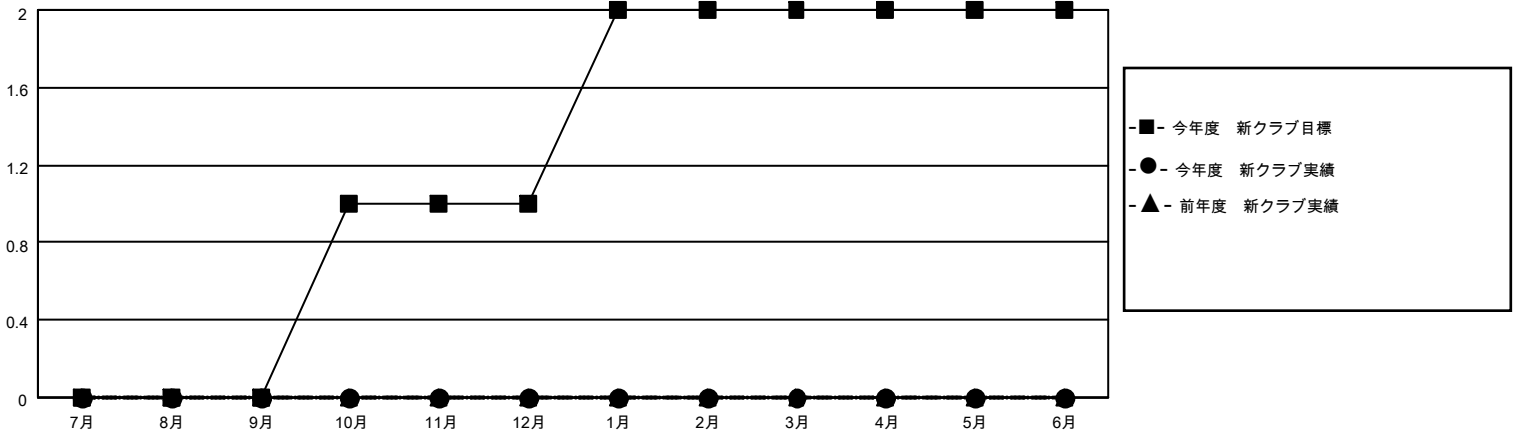

MONTHLY MEMBERSHIP PROGRESS REPORT

地域 JAPAN

District 333 E

Results as of: 9/30/2020

クラブ			
結果：2020-2021			
四半期	新クラブ目標	新クラブ	解散クラブ
7月/8月/9月	0	0	0
10月/11月/12月	1	0	0
1月/2月/3月	1	0	0
4月/5月/6月	0	0	0

名			
結果：2020-2021			
四半期	会員純増目標	会員増強実績	退会者(転籍を含む)実際
7月/8月/9月	35	122	57
10月/11月/12月	35	0	0
1月/2月/3月	45	0	0
4月/5月/6月	35	0	0

新クラブ目標及び実績累計

会員目標及び実績累計

解散クラブ: 0	34 CLUBS OF 79 一名以上の新会員を登録	男女別
		男性 3,083 (71.98%)
		女性 1,200 (28.02%)
退会者	会員累計データを見るには、ここをクリック	世帯主/家族会員合計 2,380
物故会員 2		国際会費半額の家族会員 1,382
クラブ解散 0		
その他 55		
合計 57		