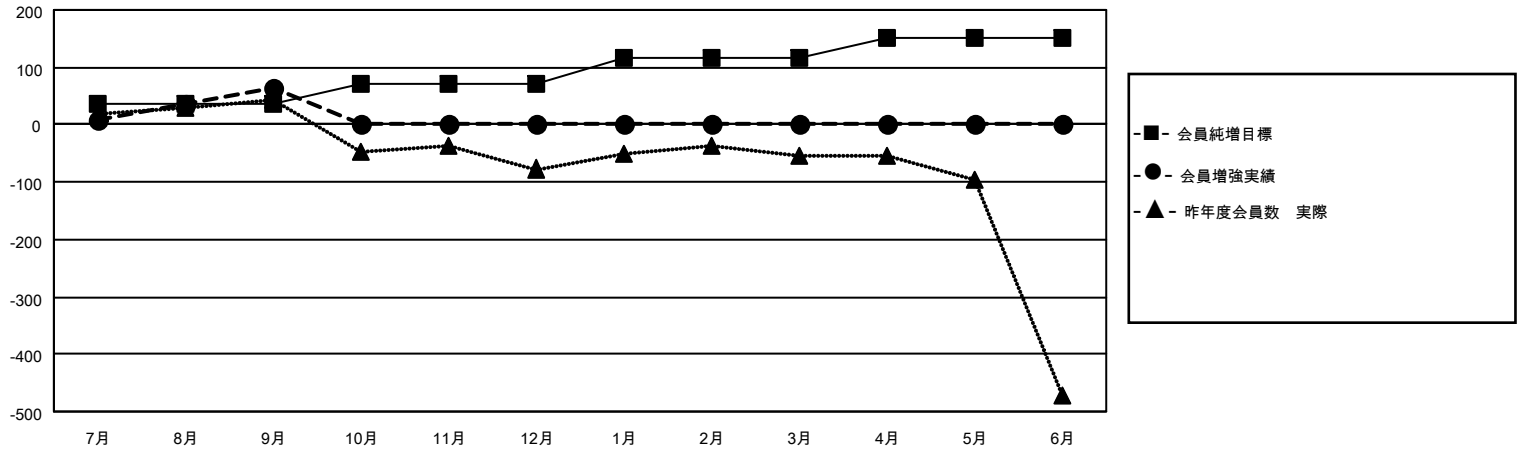

MONTHLY MEMBERSHIP PROGRESS REPORT

地域 JAPAN

District 333 E

Results as of: 9/30/2020

クラブ			
結果：2020-2021			
四半期	新クラブ目標	新クラブ	解散クラブ
7月/8月/9月	0	0	0
10月/11月/12月	1	0	0
1月/2月/3月	1	0	0
4月/5月/6月	0	0	0

名			
結果：2020-2021			
四半期	会員純増目標	会員増強実績	退会者(転籍を含む)実際
7月/8月/9月	35	122	57
10月/11月/12月	35	0	0
1月/2月/3月	45	0	0
4月/5月/6月	35	0	0

新クラブ目標及び実績累計

会員目標及び実績累計

解散クラブ: 0	34 CLUBS OF 79 一名以上の新会員を登録	男女別
		男性 3,083 (71.98%)
		女性 1,200 (28.02%)
退会者	会員累計データを見るには、ここをクリック	世帯主/家族会員合計 2,380
物故会員 2		国際会費半額の家族会員 1,382
クラブ解散 0		
その他 55		
合計 57		